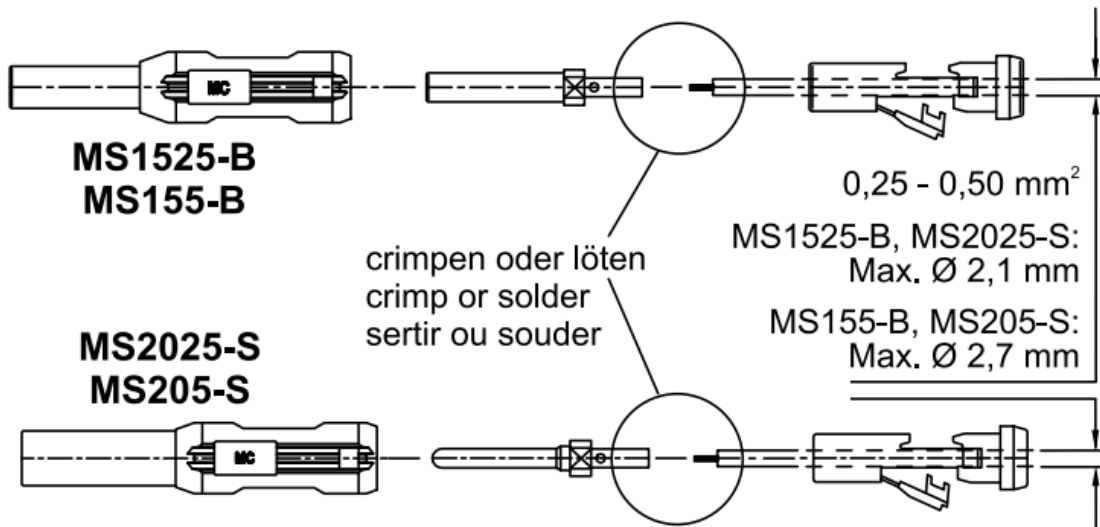

# STÄUBLI

Typ/Type	MS1525-B	MS155-B	MS2025-S	MS205-S
Best.-Nr. Order No.	65.3321-*	65.3322-*	65.3324-*	65.3314-*
No. de Cde	<input type="checkbox"/>	<input type="checkbox"/>	<input type="checkbox"/>	<input type="checkbox"/>

\* Farbcode gemäss Katalog

\* Colour code see catalogue

\* Code couleurs voir catalogue

Empfohlene Crimpzange / Einsatz  
Recommended crimping pliers / Insert  
Pince à sertir recommandée / Matrice  
**M-CZ - 18.3800**