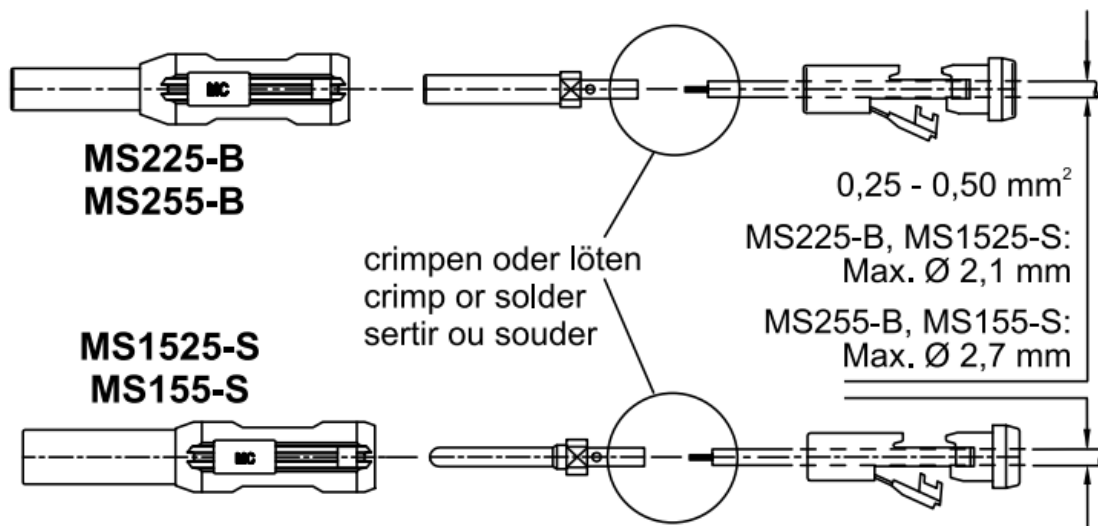

MAH554

STÄUBLI

Typ/Type	MS225-B	MS255-B	MS1525-S	MS155-S
Best.-Nr. Order No. No. de Cde	65.3348-*	65.3349-*	65.3339-*	65.3340-*
	<input type="checkbox"/>	<input type="checkbox"/>	<input type="checkbox"/>	<input type="checkbox"/>

- * Farbcode gemäss Katalog
- * Colour code see catalogue
- * Code couleurs voir catalogue

Empfohlene Crimpzange / Einsatz
Recommended crimping pliers / Insert
Pince à sertir recommandée / Matrice
M-CZ - 18.3800