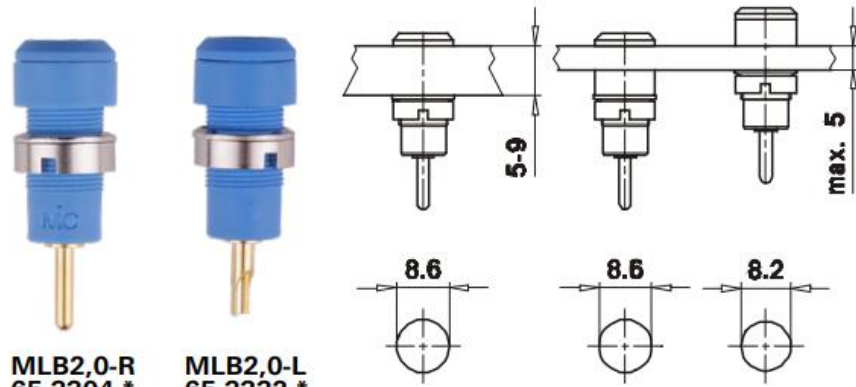

# STÄUBLI

Typ/Type  
Best.-Nr.  
Order No.  
No. de Cde.

**MLB2,0-R**  
65.3304-\*

**MLB2,0-L**  
65.3332-\*

- \* Farbcode gemäss Katalog
- \* Colour code see catalogue
- \* Code couleurs voir catalogue

**MLB2,0-R**  
**MLB2,0-L**

**SS2-M**  
**25.0026**

**SS4**  
**25.0021**

> 10,5 mm

Anzugsdrehmoment  
Tightening torque  
Couple de serrage: ≤ 30 Ncm