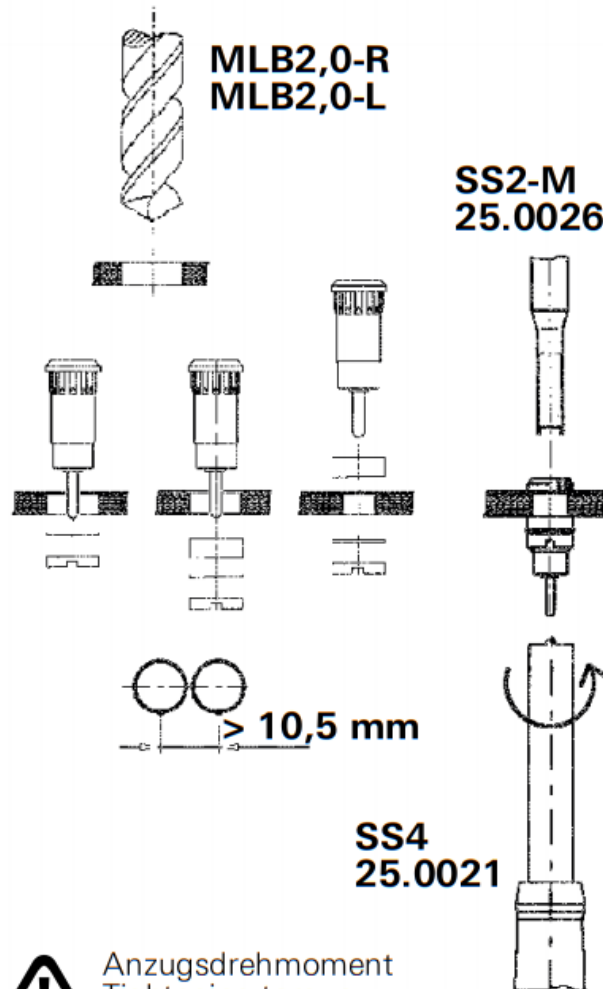

# STÄUBLI

Typ/Type  
Best.-Nr.  
Order No.  
No. de Cde.

**MLB2,0-R**  
65.3304-\*

**MLB2,0-L**  
65.3332-\*

- \* Farbcode gemäss Katalog
- \* Colour code see catalogue
- \* Code couleurs voir catalogue

**MLB2,0-R**  
**MLB2,0-L**

**SS2-M**  
**25.0026**

**SS4**  
**25.0021**

> 10,5 mm

Anzugsdrehmoment  
Tightening torque  
Couple de serrage: ≤ 30 Ncm