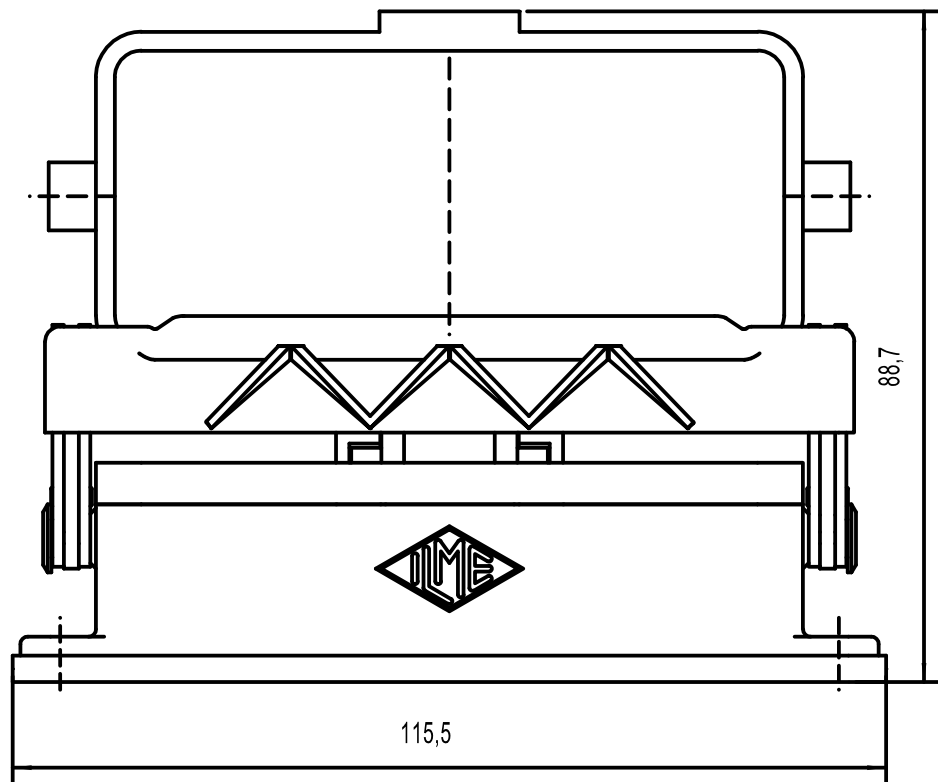

Diritti riservati All rights reserved

Date	10.01.2007	CHI 16 LS	Scale	
Sign.		bulkhead h. 1 lev.+cover	1:1	