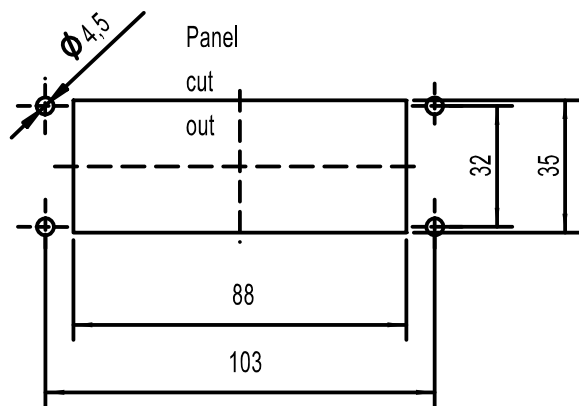

Diritti riservati All rights reserved

Date	10.01.2007	CHI 16 LS	Scale	
Sign.		bulkhead h. 1 lev.+cover	1:1	