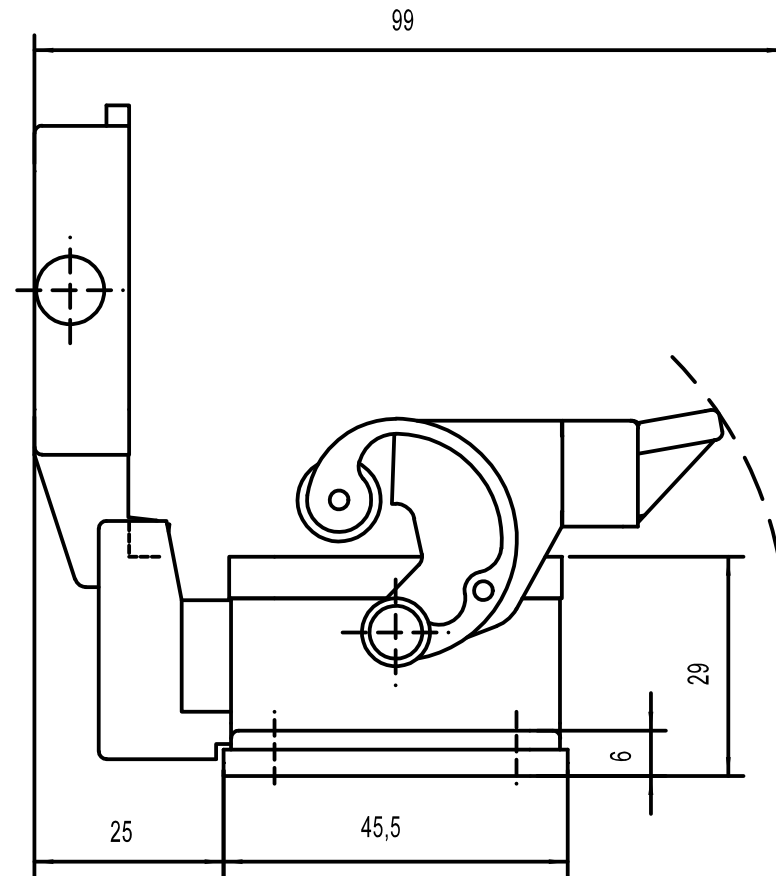

Diritti riservati All rights reserved

Date	10.01.2007	CHI 16 LS	Scale	
Sign.		bulkhead h. 1 lev.+cover	1:1	