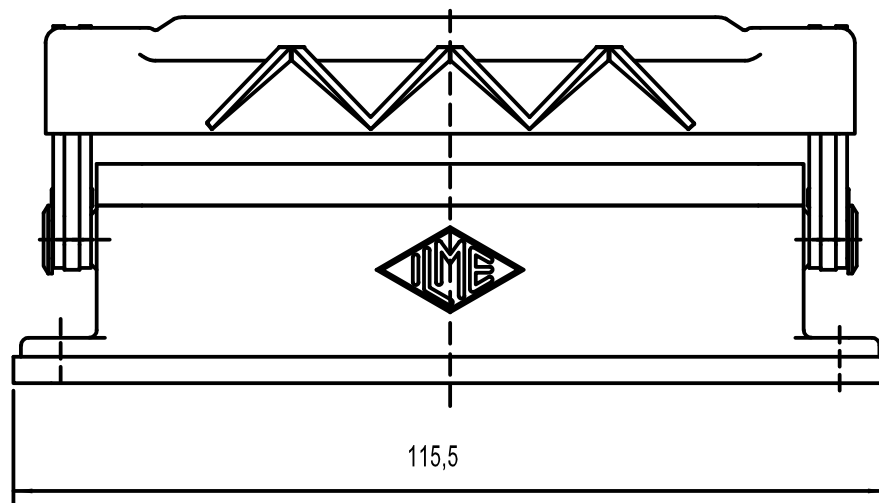

Diritti riservati All rights reserved

Date	10.01.2007	CHI 16 L	Scale
Sign.		bulkhead h. 1 lev.	1:1
			