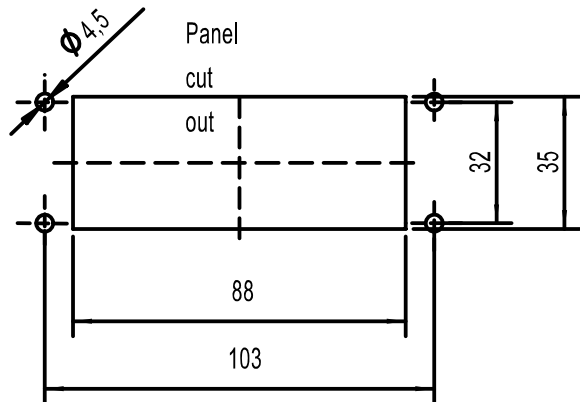

Diritti riservati All rights reserved

Date	10.01.2007	CHI 16 L	Scale
Sign.		bulkhead h. 1 lev.	1:1
			