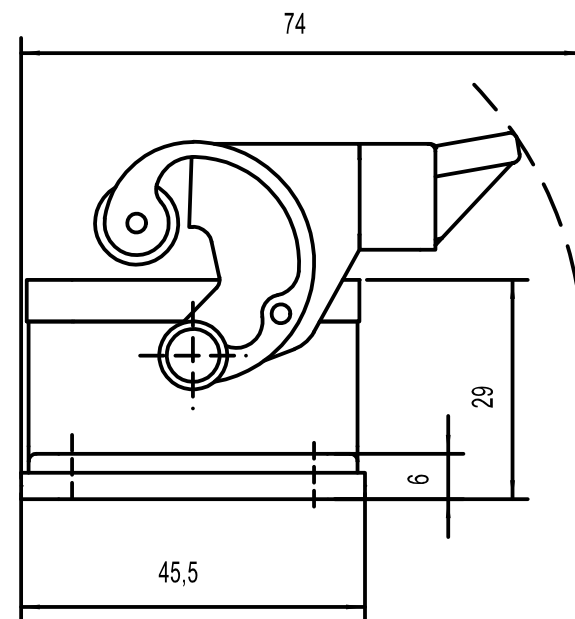

Diritti riservati All rights reserved

Date	10.01.2007	CHI 16 L	Scale
Sign.		bulkhead h. 1 lev.	1:1
			