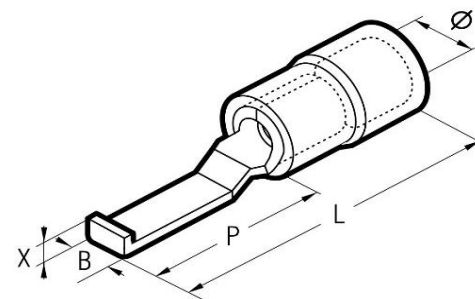

# Måttuppgifter Bladstiftkabelskor, Hook, PA

## 6.6

Art.nr Elproman	Typbeteckning	Kabel Area mm <sup>2</sup>	Ø mm	X mm	B mm	P mm	L mm	Förp. st
33-31000150-300	RKY-PPL 30 Bladstiftkabelsko, Hook PA 0,25 - 1,5 Röd	0,25 - 1,5	4,5	2,1	3,0	16,8	28,2	100
33-31000150-460	RKY-PPL 46 Bladstiftkabelsko, Hook PA 0,25 - 1,5 Röd	0,25 - 1,5	4,5	2,1	4,6	16,8	28,2	100
33-31000250-300	BKY-PPL 30 Bladstiftkabelsko, Hook PA 1,5 - 2,5 Blå	1,5 - 2,5	5,2	2,1	3,0	16,8	28,2	100
33-31000250-460	BKY-PPL 46 Bladstiftkabelsko, Hook PA 1,5 - 2,5 Blå	1,5 - 2,5	5,2	2,1	4,6	16,8	28,2	100
33-31000600-460	GKY-PPL 46 Bladstiftkabelsko, Hook PA 4,0 - 6,0 Gul	4,0 - 6,0	7,0	2,4	4,6	17,2	30,2	100