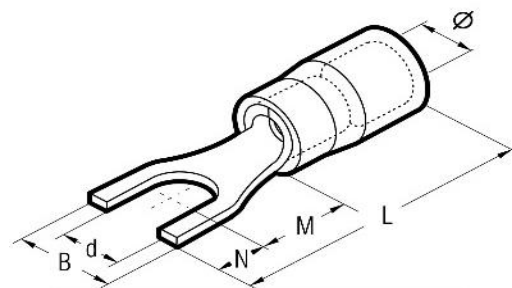

Måttuppgifter Gaffelkabelskor, PA 6.6

Art.nr Elproman	Typbeteckning	Kabel Area mm ²	Skruv Diam mm	Ø mm	B mm	d mm	N mm	M mm	L mm	Förp. st
33-33000150-030	RKY-U 3 Gaffelkabelsko PA 0,25 - 1,5 Röd	0,25 - 1,50	3	4,5	5,7	3,2	4,5	6,5	22	100
33-33000150-035	RKY-U 3,5 Gaffelkabelsko PA 0,25 - 1,5 Röd	0,25 - 1,50	3,5	4,5	5,7	3,7	4,5	6,5	22	100
33-33000150-040	RKY-U 4 Gaffelkabelsko PA 0,25 - 1,5 Röd	0,25 - 1,50	4	4,5	6,4	4,3	4,5	6,5	22	100
33-33000150-050	RKY-U 5 Gaffelkabelsko PA 0,25 - 1,5 Röd	0,25 - 1,50	5	4,5	8,1	5,3	4,5	6,5	22	100
33-33000150-060	RKY-U 6 Gaffelkabelsko PA 0,25 - 1,5 Röd	0,25 - 1,50	6	4,5	9,5	6,4	4,5	6,5	22	100
33-33000150-060-1	RKY-U 6/1 Gaffelkabelsko PA 0,25 - 1,5 Röd	0,25 - 1,50	6	4,5	12	6,4	6	11	28	100
33-33000250-030	BKY-U 3 Gaffelkabelsko PA 1,5 - 2,5 Blå	1,5 - 2,5	3	5,2	5,7	3,2	4,5	6,5	22	100
33-33000250-035	BKY-U 3,5 Gaffelkabelsko PA 1,5 - 2,5 Blå	1,5 - 2,5	3,5	5,2	6	3,7	4,5	6,5	22	100
33-33000250-040	BKY-U 4 Gaffelkabelsko PA 1,5 - 2,5 Blå	1,5 - 2,5	4	5,2	6,4	4,3	4,5	6,5	22	100
33-33000250-050	BKY-U 5 Gaffelkabelsko PA 1,5 - 2,5 Blå	1,5 - 2,5	5	5,2	7,9	5,3	4,5	6,5	22	100
33-33000250-060	BKY-U 6 Gaffelkabelsko PA 1,5 - 2,5 Blå	1,5 - 2,5	6	5,2	9,3	6,4	4,5	6,5	22	100
33-33000250-060-1	BKY-U 6/1 Gaffelkabelsko PA 1,5 - 2,5 Blå	1,5 - 2,5	6	5,2	12	6,4	6	11	28	100
33-33000600-035	GKY-U 3,5 Gaffelkabelsko PA 4,0 - 6,0 Gul	4,0 - 6,0	3,5	7	7,2	3,7	3,9	7,5	24,4	100
33-33000600-040	GKY-U 4 Gaffelkabelsko PA 4,0 - 6,0 Gul	4,0 - 6,0	4	7	7,2	4,3	3,9	7,5	24,4	100
33-33000600-050	GKY-U 5 Gaffelkabelsko PA 4,0 - 6,0 Gul	4,0 - 6,0	5	7	9	5,3	5,5	7	25,5	100
33-33000600-060	GKY-U 6 Gaffelkabelsko PA 4,0 - 6,0 Gul	4,0 - 6,0	6	7	12	6,4	6,5	12	31,5	100
33-33000600-080	GKY-U 8 Gaffelkabelsko PA 4,0 - 6,0 Gul	4,0 - 6,0	8	7	14	8,4	7	10,5	30,5	100