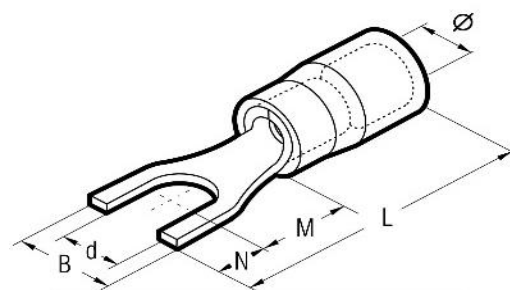

Måttuppgifter Gaffelkabelskor, PVC

Art.nr Elproman	Typbeteckning	Kabel Area mm ²	Skruv Diam mm	Ø mm	B mm	d mm	N mm	M mm	L mm	Förp. st
33-28000150-030	RF-U 3 Gaffelkabelsko PVC 0,25 - 1,5 Röd	0,25 - 1,50	3	3,9	5,5	3,2	4,0	5,5	19,6	100
33-28000150-035	RF-U 3,5 Gaffelkabelsko PVC 0,25 - 1,5 Röd	0,25 - 1,50	3,5	3,9	6,0	3,7	3,8	6,5	20,4	100
33-28000150-035-1	RF-U 3,5/1 Gaffelkabelsko PVC 0,25 - 1,5 Röd	0,25 - 1,50	3,5	3,9	7,2	3,7	3,8	6,5	20,4	100
33-28000150-035-2	RF-U 3,5/2 Gaffelkabelsko PVC 0,25 - 1,5 Röd	0,25 - 1,50	3,5	3,9	6,4	3,7	3,8	6,5	20,4	100
33-28000150-040	RF-U 4 Gaffelkabelsko PVC 0,25 - 1,5 Röd	0,25 - 1,50	4	3,9	6,5	4,3	3,7	7,5	21,3	100
33-28000150-040-1	RF-U 4/1 Gaffelkabelsko PVC 0,25 - 1,5 Röd	0,25 - 1,50	4	3,9	8,5	4,3	3,7	7,5	21,3	100
33-28000150-040-2	RF-U 4/2 Gaffelkabelsko PVC 0,25 - 1,5 Röd	0,25 - 1,50	4	3,9	7,5	4,3	3,7	7,5	21,3	100
33-28000150-050	RF-U 5 Gaffelkabelsko PVC 0,25 - 1,5 Röd	0,25 - 1,50	5	3,9	8,5	5,3	3,7	7,5	21,3	100
33-28000150-050-1	RF-U 5/1 Gaffelkabelsko PVC 0,25 - 1,5 Röd	0,25 - 1,50	5	3,9	9,4	5,3	3,7	7,5	21,3	100
33-28000150-060	RF-U 6 Gaffelkabelsko PVC 0,25 - 1,5 Röd	0,25 - 1,50	6	3,9	9,4	6,4	4,7	8,1	22,9	100
33-28000150-060-1	RF-U 6/1 Gaffelkabelsko PVC 0,25 - 1,5 Röd	0,25 - 1,50	6	3,9	12,0	6,4	7,1	9,2	26,4	100
33-28000150-080	RF-U 8 Gaffelkabelsko PVC 0,25 - 1,5 Röd	0,25 - 1,50	8	3,9	14,0	8,4	6,3	10,0	26,4	100
33-28000150-100	RF-U 10 Gaffelkabelsko PVC 0,25 - 1,5 Röd	0,25 - 1,50	10	3,9	17,5	10,5	7,7	13,0	30,9	100
33-28000150-120	RF-U 12 Gaffelkabelsko PVC 0,25 - 1,5 Röd	0,25 - 1,50	12	3,9	20,0	13,0	9,0	15,5	34,6	100
33-28000250-030	BF-U 3 Gaffelkabelsko PVC 1,5 - 2,5 Blå	1,5 - 2,5	3	4,9	5,5	3,2	4,0	5,5	19,6	100
33-28000250-035	BF-U 3,5 Gaffelkabelsko PVC 1,5 - 2,5 Blå	1,5 - 2,5	3,5	4,9	6,4	3,7	3,8	6,5	20,4	100
33-28000250-035-1	BF-U 3,5/1 Gaffelkabelsko PVC 1,5 - 2,5 Blå	1,5 - 2,5	3,5	4,9	7,2	3,7	3,8	6,5	20,4	100
33-28000250-040	BF-U 4 Gaffelkabelsko PVC 1,5 - 2,5 Blå	1,5 - 2,5	4	4,9	6,5	4,3	3,7	7,5	21,3	100
33-28000250-040-1	BF-U 4/1 Gaffelkabelsko PVC 1,5 - 2,5 Blå	1,5 - 2,5	4	4,9	8,5	4,3	3,7	7,5	21,3	100
33-28000250-040-2	BF-U 4/2 Gaffelkabelsko PVC 1,5 - 2,5 Blå	1,5 - 2,5	4	4,9	7,5	4,3	3,7	7,5	21,3	100
33-28000250-050	BF-U 5 Gaffelkabelsko PVC 1,5 - 2,5 Blå	1,5 - 2,5	5	4,9	8,5	5,3	3,7	7,5	21,3	100
33-28000250-050-2	BF-U 5/2 Gaffelkabelsko PVC 1,5 - 2,5 Blå	1,5 - 2,5	5	4,9	12,0	5,3	5,0	11,3	26,3	100
33-28000250-060	BF-U 6 Gaffelkabelsko PVC 1,5 - 2,5 Blå	1,5 - 2,5	6	4,9	9,4	6,4	4,7	8,1	22,9	100
33-28000250-060-1	BF-U 6/1 Gaffelkabelsko PVC 1,5 - 2,5 Blå	1,5 - 2,5	6	4,9	12,0	6,4	7,1	9,2	26,4	100
33-28000250-080	BF-U 8 Gaffelkabelsko PVC 1,5 - 2,5 Blå	1,5 - 2,5	8	4,9	14,0	8,4	6,3	10,0	26,4	100
33-28000250-100	BF-U 10 Gaffelkabelsko PVC 1,5 - 2,5 Blå	1,5 - 2,5	10	4,9	17,5	10,5	7,7	13,0	30,9	100
33-28000250-120	BF-U 12 Gaffelkabelsko PVC 1,5 - 2,5 Blå	1,5 - 2,5	12	4,9	20,0	13,0	9,0	15,5	34,6	100
33-28000600-035	GF-U 3,5 Gaffelkabelsko PVC 4,0 - 6,0 Gul	4,0 - 6,0	3,5	6,7	7,5	3,7	3,9	8,5	26,6	100
33-28000600-040	GF-U 4 Gaffelkabelsko PVC 4,0 - 6,0 Gul	4,0 - 6,0	4	6,7	7,5	4,3	4,4	8,0	26,6	100
33-28000600-050	GF-U 5 Gaffelkabelsko PVC 4,0 - 6,0 Gul	4,0 - 6,0	5	6,7	9,5	5,3	4,4	8,0	26,6	100
33-28000600-060	GF-U 6 Gaffelkabelsko PVC 4,0 - 6,0 Gul	4,0 - 6,0	6	6,7	10,0	6,4	5,5	11,0	30,7	100
33-28000600-080	GF-U 8 Gaffelkabelsko PVC 4,0 - 6,0 Gul	4,0 - 6,0	8	6,7	13,5	8,4	8,0	12,0	34,2	100
33-28000600-100	GF-U 10 Gaffelkabelsko PVC 4,0 - 6,0 Gul	4,0 - 6,0	10	6,7	15,5	10,5	8,0	13,0	35,2	100
33-28000600-100-1	GF-U 10/1 Gaffelkabelsko PVC 4,0 - 6,0 Gul	4,0 - 6,0	10	6,7	17,5	10,5	7,7	13,8	35,8	100
33-28000600-120	GF-U 12 Gaffelkabelsko PVC 4,0 - 6,0 Gul	4,0 - 6,0	12	6,7	21,0	13,0	9,5	15,1	38,8	100
33-28000600-140	GF-U 14 Gaffelkabelsko PVC 4,0 - 6,0 Gul	4,0 - 6,0	14	6,7	23,0	15,0	10,5	16,1	40,8	100
33-28000600-160	GF-U 16 Gaffelkabelsko PVC 4,0 - 6,0 Gul	4,0 - 6,0	16	6,7	26,0	17,0	11,5	17,1	42,8	100