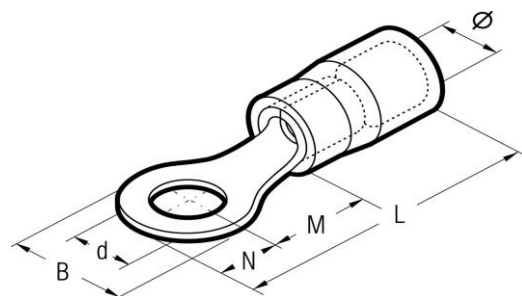

Måttuppgifter Ringkabelskor, PA 6.6

Art.nr Elproman	Typbetn.	Kabel Area	Skruv Diam	Ø	B	d	N	M	L	Förp.
33-32000150-030	RKY-M 3 Ringkabelsko PA 0,25 - 1,5 Röd	0,25 - 1,50	3	4,5	5,5	3,2	2,5	5,0	18,5	100
33-32000150-035	RKY-M 3,5 Ringkabelsko PA 0,25 - 1,5 Röd	0,25 - 1,50	3,5	4,5	5,5	3,7	2,5	5,0	18,5	100
33-32000150-035-1	RKY-M 3,5/1 Ringkabelsko PA 0,25 - 1,5 Röd	0,25 - 1,50	3,5	4,5	6,6	3,7	3,1	6,3	20,4	100
33-32000150-040	RKY-M 4 Ringkabelsko PA 0,25 - 1,5 Röd	0,25 - 1,50	4	4,5	6,6	4,3	3,1	6,3	20,4	100
33-32000150-050	RKY-M 5 Ringkabelsko PA 0,25 - 1,5 Röd	0,25 - 1,50	5	4,5	8,0	5,3	3,8	7,0	21,8	100
33-32000150-060-1	RKY-M 6/1 Ringkabelsko PA 0,25 - 1,5 Röd	0,25 - 1,50	6	4,5	11,6	6,4	5,8	11,0	27,8	100
33-32000150-080	RKY-M 8 Ringkabelsko PA 0,25 - 1,5 Röd	0,25 - 1,50	8	4,5	11,6	8,4	5,8	11,0	27,8	100
33-32000150-100	RKY-M 10 Ringkabelsko PA 0,25 - 1,5 Röd	0,25 - 1,50	10	4,5	13,6	10,5	6,6	16,9	31,5	100
33-32000150-120	RKY-M 12 Ringkabelsko PA 0,25 - 1,5 Röd	0,25 - 1,50	12	4,5	19,6	13,0	9,4	16,0	36,4	100
33-32000250-030	BKY-M 3 Ringkabelsko PA 1,5 - 2,5 Blå	1,5 - 2,5	3	5,2	6,6	3,2	3,0	4,8	18,8	100
33-32000250-035	BKY-M 3,5 Ringkabelsko PA 1,5 - 2,5 Blå	1,5 - 2,5	3,5	5,2	6,6	3,7	3,0	4,8	18,8	100
33-32000250-035-1	BKY-M 3,5/1 Ringkabelsko PA 1,5 - 2,5 Blå	1,5 - 2,5	3,5	5,2	6,6	3,7	3,1	6,3	20,4	100
33-32000250-040	BKY-M 4 Ringkabelsko PA 1,5 - 2,5 Blå	1,5 - 2,5	4	5,2	8,5	4,3	4,0	7,8	22,8	100
33-32000250-050	BKY-M 5 Ringkabelsko PA 1,5 - 2,5 Blå	1,5 - 2,5	5	5,2	8,5	5,3	4,0	7,8	22,8	100
33-32000250-060-1	BKY-M 6/1 Ringkabelsko PA 1,5 - 2,5 Blå	1,5 - 2,5	6	5,2	12,0	6,4	5,8	11,0	27,8	100
33-32000250-080	BKY-M 8 Ringkabelsko PA 1,5 - 2,5 Blå	1,5 - 2,5	8	5,2	12,0	8,4	5,8	11,0	27,8	100
33-32000250-100	BKY-M 10 Ringkabelsko PA 1,5 - 2,5 Blå	1,5 - 2,5	10	5,2	13,6	10,5	6,6	13,9	31,5	100
33-32000250-120	BKY-M 12 Ringkabelsko PA 1,5 - 2,5 Blå	1,5 - 2,5	12	5,2	19,2	13,0	9,4	16,0	36,4	100
33-32000600-035	GKY-M 3,5 Ringkabelsko PA 4,0 - 6,0 Gul	4,0 - 6,0	3,5	7,0	7,2	3,7	3,6	6,1	22,7	100
33-32000600-040	GKY-M 4 Ringkabelsko PA 4,0 - 6,0 Gul	4,0 - 6,0	4	7,0	9,5	4,3	4,5	9,1	26,6	100
33-32000600-050	GKY-M 5 Ringkabelsko PA 4,0 - 6,0 Gul	4,0 - 6,0	5	7,0	9,5	5,3	4,5	9,1	26,6	100
33-32000600-060	GKY-M 6 Ringkabelsko PA 4,0 - 6,0 Gul	4,0 - 6,0	6	7,0	12,0	6,4	6,0	10,5	29,5	100
33-32000600-080	GKY-M 8 Ringkabelsko PA 4,0 - 6,0 Gul	4,0 - 6,0	8	7,0	15,0	8,4	7,5	13,5	34,0	100
33-32000600-100	GKY-M 10 Ringkabelsko PA 4,0 - 6,0 Gul	4,0 - 6,0	10	7,0	15,0	10,5	7,5	13,5	34,0	100
33-32000600-120	GKY-M 12 Ringkabelsko PA 4,0 - 6,0 Gul	4,0 - 6,0	12	7,0	19,2	13,0	9,6	16,0	38,6	100
33-32000600-140	GKY-M 14 Ringkabelsko PA 4,0 - 6,0 Gul	4,0 - 6,0	14	7,0	32,0	15,0	16,0	25,2	54,2	100
33-32000600-160	GKY-M 16 Ringkabelsko PA 4,0 - 6,0 Gul	4,0 - 6,0	16	7,0	32,0	17,0	16,0	25,2	54,2	100