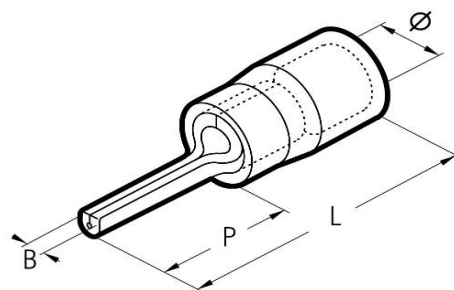

Måttuppgifter Stiftkabelskor, PVC

Art.nr Elproman	Typbeteckning	Kabel Area mm ²	Ø mm	B mm	P mm	L mm	Förp. st
33-24000150-080	RF-P 8 Stiftkabelsko PVC 0,25 - 1,5 Röd	0,25 - 1,5	3,9	1,6	8,0	17,9	100
33-24000150-100	RF-P 10 Stiftkabelsko PVC 0,25 - 1,5 Röd	0,25 - 1,5	3,9	1,6	10,0	19,9	100
33-24000150-120	RF-P 12 Stiftkabelsko PVC 0,25 - 1,5 Röd	0,25 - 1,5	3,9	1,6	12,0	22,1	100
33-24000250-080	BF-P 8 Stiftkabelsko PVC 1,5 - 2,5 Blå	1,5 - 2,5	4,9	1,7	8,0	17,9	100
33-24000250-100	BF-P 10 Stiftkabelsko PVC 1,5 - 2,5 Blå	1,5 - 2,5	4,9	1,8	10,0	19,9	100
33-24000250-120	BF-P 12 Stiftkabelsko PVC 1,5 - 2,5 Blå	1,5 - 2,5	4,9	1,8	12,0	21,9	100
33-24000600-100	GF-P 10 Stiftkabelsko PVC 4,0 - 6,0 Gul	4,0 - 6,0	6,7	2,2	10,0	24,6	100
33-24000600-120	GF-P 12 Stiftkabelsko PVC 4,0 - 6,0 Gul	4,0 - 6,0	6,7	2,2	12,0	26,8	100
33-24000600-140	GF-P 14 Stiftkabelsko PVC 4,0 - 6,0 Gul	4,0 - 6,0	6,7	2,2	14,0	28,8	100