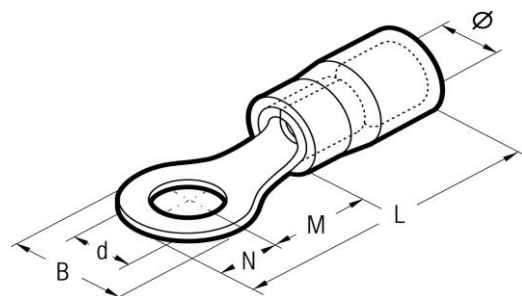

Måttuppgifter Ringkabelskor, PVC

Art.nr Elproman	Typbetn.	Kabel Area	Skruv Diam	Ø	B	d	N	M	L	Förp.
33-27000150-020	RF-M 2 Ringkabelsko PVC 0,25 - 1,5 Röd	0,25 - 1,50	2	3,9	5,6	2,2	2,8	4,5	17,4	100
33-27000150-030	RF-M 3 Ringkabelsko PVC 0,25 - 1,5 Röd	0,25 - 1,50	3	3,9	5,6	3,2	2,8	4,5	17,4	100
33-27000150-035	RF-M 3,5 Ringkabelsko PVC 0,25 - 1,5 Röd	0,25 - 1,50	3,5	3,9	5,6	3,7	2,8	4,5	17,4	100
33-27000150-035-1	RF-M 3,5/1 Ringkabelsko PVC 0,25 - 1,5 Röd	0,25 - 1,50	3,5	3,9	6,2	3,7	3,1	7,1	20,3	100
33-27000150-040	RF-M 4 Ringkabelsko PVC 0,25 - 1,5 Röd	0,25 - 1,50	4	3,9	7,0	4,3	3,5	6,5	20,1	100
33-27000150-040-3	RF-M 4/3 Ringkabelsko PVC 0,25 - 1,5 Röd	0,25 - 1,50	4	3,9	7,8	4,3	3,9	7,1	21,1	100
33-27000150-050	RF-M 5 Ringkabelsko PVC 0,25 - 1,5 Röd	0,25 - 1,50	5	3,9	7,8	5,3	3,9	7,1	21,1	100
33-27000150-060	RF-M 6 Ringkabelsko PVC 0,25 - 1,5 Röd	0,25 - 1,50	6	3,9	9,4	6,4	4,7	8,1	22,9	100
33-27000150-060-1	RF-M 6/1 Ringkabelsko PVC 0,25 - 1,5 Röd	0,25 - 1,50	6	3,9	12,0	6,4	6,0	10,3	26,4	100
33-27000150-070	RF-M 7 Ringkabelsko PVC 0,25 - 1,5 Röd	0,25 - 1,50	7	3,9	9,4	7,2	4,7	8,1	22,9	100
33-27000150-080	RF-M 8 Ringkabelsko PVC 0,25 - 1,5 Röd	0,25 - 1,50	8	3,9	12,0	8,4	6,0	10,3	26,4	100
33-27000150-100	RF-M 10 Ringkabelsko PVC 0,25 - 1,5 Röd	0,25 - 1,50	10	3,9	15,5	10,5	7,7	13,0	30,9	100
33-27000150-120	RF-M 12 Ringkabelsko PVC 0,25 - 1,5 Röd	0,25 - 1,50	12	3,9	18,0	13,0	9,0	15,5	34,6	100
33-27000250-020	BF-M 2 Ringkabelsko PVC 1,5 - 2,5 Blå	1,5 - 2,5	2	4,9	5,6	2,2	2,8	5,0	17,9	100
33-27000250-030	BF-M 3 Ringkabelsko PVC 1,5 - 2,5 Blå	1,5 - 2,5	3	4,9	5,6	3,2	2,8	5,0	17,9	100
33-27000250-035	BF-M 3,5 Ringkabelsko PVC 1,5 - 2,5 Blå	1,5 - 2,5	3,5	4,9	5,6	3,7	2,8	5,0	17,9	100
33-27000250-035-1	BF-M 3,5/1 Ringkabelsko PVC 1,5 - 2,5 Blå	1,5 - 2,5	3,5	4,9	6,2	3,7	3,1	6,5	19,7	100
33-27000250-040	BF-M 4 Ringkabelsko PVC 1,5 - 2,5 Blå	1,5 - 2,5	4	4,9	8,0	4,3	4,0	6,5	20,6	100
33-27000250-050	BF-M 5 Ringkabelsko PVC 1,5 - 2,5 Blå	1,5 - 2,5	5	4,9	8,0	5,3	4,0	7,5	21,6	100
33-27000250-060	BF-M 6 Ringkabelsko PVC 1,5 - 2,5 Blå	1,5 - 2,5	6	4,9	9,4	6,4	4,7	8,6	23,4	100
33-27000250-060-1	BF-M 6/1 Ringkabelsko PVC 1,5 - 2,5 Blå	1,5 - 2,5	6	4,9	12,0	6,4	6,0	10,3	26,4	100
33-27000250-060-2	BF-M 6/2 Ringkabelsko PVC 1,5 - 2,5 Blå	1,5 - 2,5	6	4,9	8,4	6,4	4,2	5,4	19,7	100
33-27000250-070	BF-M 7 Ringkabelsko PVC 1,5 - 2,5 Blå	1,5 - 2,5	7	4,9	10,0	7,2	5,0	7,8	22,9	100
33-27000250-080	BF-M 8 Ringkabelsko PVC 1,5 - 2,5 Blå	1,5 - 2,5	8	4,9	12,0	8,4	6,0	10,3	26,4	100
33-27000250-100	BF-M 10 Ringkabelsko PVC 1,5 - 2,5 Blå	1,5 - 2,5	10	4,9	15,5	10,5	7,7	13,0	30,9	100
33-27000250-120	BF-M 12 Ringkabelsko PVC 1,5 - 2,5 Blå	1,5 - 2,5	12	4,9	18,0	13,0	9,0	15,5	34,6	100
33-27000600-030	GF-M 3 Ringkabelsko PVC 4,0 - 6,0 Gul	4,0 - 6,0	3	6,7	8,0	3,2	4,0	8,1	26,3	100
33-27000600-035	GF-M 3,5 Ringkabelsko PVC 4,0 - 6,0 Gul	4,0 - 6,0	3,5	6,7	8,0	3,7	4,0	8,1	26,3	100
33-27000600-040	GF-M 4 Ringkabelsko PVC 4,0 - 6,0 Gul	4,0 - 6,0	4	6,7	9,0	4,3	4,5	8,1	26,8	100
33-27000600-050	GF-M 5 Ringkabelsko PVC 4,0 - 6,0 Gul	4,0 - 6,0	5	6,7	9,0	5,3	4,5	8,1	26,8	100
33-27000600-060	GF-M 6 Ringkabelsko PVC 4,0 - 6,0 Gul	4,0 - 6,0	6	6,7	11,0	6,4	5,5	11,1	30,8	100
33-27000600-060-1	GF-M 6/1 Ringkabelsko PVC 4,0 - 6,0 Gul	4,0 - 6,0	6	6,7	11,0	6,4	5,5	8,1	27,8	100
33-27000600-070	GF-M 7 Ringkabelsko PVC 4,0 - 6,0 Gul	4,0 - 6,0	7	6,7	11,0	7,2	5,5	11,1	30,8	100
33-27000600-080	GF-M 8 Ringkabelsko PVC 4,0 - 6,0 Gul	4,0 - 6,0	8	6,7	13,6	8,4	6,8	12,1	33,1	100
33-27000600-080-1	GF-M 8/1 Ringkabelsko PVC 4,0 - 6,0 Gul	4,0 - 6,0	8	6,7	11,0	8,4	5,5	8,1	27,8	100
33-27000600-100	GF-M 10 Ringkabelsko PVC 4,0 - 6,0 Gul	4,0 - 6,0	10	6,7	13,6	10,5	6,8	12,1	33,1	100
33-27000600-100-1	GF-M 10/1 Ringkabelsko PVC 4,0 - 6,0 Gul	4,0 - 6,0	10	6,7	15,5	10,5	7,7	13,8	35,8	100
33-27000600-120	GF-M 12 Ringkabelsko PVC 4,0 - 6,0 Gul	4,0 - 6,0	12	6,7	19,0	13,0	9,5	15,1	38,8	100
33-27000600-140	GF-M 14 Ringkabelsko PVC 4,0 - 6,0 Gul	4,0 - 6,0	14	6,7	21,0	15,0	10,5	16,1	40,8	100
33-27000600-160	GF-M 16 Ringkabelsko PVC 4,0 - 6,0 Gul	4,0 - 6,0	16	6,7	24,0	17,0	12,0	17,1	43,3	100