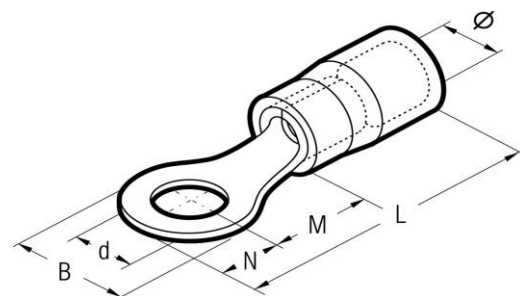

Måttuppgifter Ringkabelskor, Halogenfri

Art.nr Elproman	Typbetn.	Kabel Area	Skruv Diam	Ø	B	d	N	M	L	Förp.
33-13000050-020	VP-M 2 Ringkabelsko 0,20 - 0,50 Grön	0,20 - 0,50	2	3,0	5,6	2,2	2,8	4,5	17,5	100
33-13000050-030	VP-M 3 Ringkabelsko 0,20 - 0,50 Grön	0,20 - 0,50	3	3,0	5,6	3,2	2,8	4,5	17,5	100
33-13000050-035	VP-M 3,5 Ringkabelsko 0,20 - 0,50 Grön	0,20 - 0,50	3,5	3,0	5,6	3,7	2,8	4,5	17,5	100
33-13000050-040	VP-M 4 Ringkabelsko 0,20 - 0,50 Grön	0,20 - 0,50	4	3,0	7,0	4,3	3,5	6,5	20,2	100
33-13000050-050	VP-M 5 Ringkabelsko 0,20 - 0,50 Grön	0,20 - 0,50	5	3,0	7,8	5,3	3,9	7,1	21,2	100
33-13000050-060	VP-M 6 Ringkabelsko 0,20 - 0,50 Grön	0,20 - 0,50	6	3,0	9,4	6,4	4,7	8,1	23,0	100
33-13000150-020	RP-M 2 Ringkabelsko 0,25 - 1,5 Röd	0,25 - 1,50	2	4,0	5,6	2,2	2,8	4,5	17,4	100
33-13000150-030	RP-M 3 Ringkabelsko 0,25 - 1,5 Röd	0,25 - 1,50	3	4,0	5,6	3,2	2,8	4,5	17,4	100
33-13000150-035	RP-M 3,5 Ringkabelsko 0,25 - 1,5 Röd	0,25 - 1,50	3,5	4,0	5,6	3,7	2,8	4,5	17,4	100
33-13000150-035-1	RP-M 3,5/1 Ringkabelsko 0,25 - 1,5 Röd	0,25 - 1,50	3,5	4,0	6,2	3,7	3,1	7,1	20,2	100
33-13000150-040	RP-M 4 Ringkabelsko 0,25 - 1,5 Röd	0,25 - 1,50	4	4,0	7,0	4,3	3,5	6,5	20,1	100
33-13000150-040-3	RP-M 4/3 Ringkabelsko 0,25 - 1,5 Röd	0,25 - 1,50	4	4,0	7,8	4,3	3,9	7,1	21,1	100
33-13000150-050	RP-M 5 Ringkabelsko 0,25 - 1,5 Röd	0,25 - 1,50	5	4,0	7,8	5,3	3,9	7,1	21,1	100
33-13000150-060	RP-M 6 Ringkabelsko 0,25 - 1,5 Röd	0,25 - 1,50	6	4,0	9,4	6,4	4,7	8,1	22,9	100
33-13000150-060-1	RP-M 6/1 Ringkabelsko 0,25 - 1,5 Röd	0,25 - 1,50	6	4,0	12,0	6,4	6,0	10,3	26,4	100
33-13000150-070	RP-M 7 Ringkabelsko 0,25 - 1,5 Röd	0,25 - 1,50	7	4,0	9,4	7,2	4,7	8,1	22,9	100
33-13000150-080	RP-M 8 Ringkabelsko 0,25 - 1,5 Röd	0,25 - 1,50	8	4,0	12,0	8,4	6,0	10,3	26,4	100
33-13000150-100	RP-M 10 Ringkabelsko 0,25 - 1,5 Röd	0,25 - 1,50	10	4,0	15,5	10,5	7,7	13,0	30,9	100
33-13000150-120	RP-M 12 Ringkabelsko 0,25 - 1,5 Röd	0,25 - 1,50	12	4,0	18,0	13,0	9,0	15,5	34,6	100
33-13000250-020	BP-M 2 Ringkabelsko 1,5 - 2,5 Blå	1,5 - 2,5	2	4,9	5,6	2,2	2,8	5,0	17,9	100
33-13000250-030	BP-M 3 Ringkabelsko 1,5 - 2,5 Blå	1,5 - 2,5	3	4,9	5,6	3,2	2,8	5,0	17,9	100
33-13000250-035	BP-M 3,5 Ringkabelsko 1,5 - 2,5 Blå	1,5 - 2,5	3,5	4,9	5,6	3,7	2,8	5,0	17,9	100
33-13000250-035-1	BP-M 3,5/1 Ringkabelsko 1,5 - 2,5 Blå	1,5 - 2,5	3,5	4,9	6,2	3,7	3,1	6,5	19,7	100
33-13000250-040	BP-M 4 Ringkabelsko 1,5 - 2,5 Blå	1,5 - 2,5	4	4,9	8,0	4,3	4,0	6,5	20,6	100
33-13000250-050	BP-M 5 Ringkabelsko 1,5 - 2,5 Blå	1,5 - 2,5	5	4,9	8,0	5,3	4,0	7,5	21,6	100
33-13000250-060	BP-M 6 Ringkabelsko 1,5 - 2,5 Blå	1,5 - 2,5	6	4,9	9,4	6,4	4,7	8,6	23,4	100
33-13000250-060-1	BP-M 6/1 Ringkabelsko 1,5 - 2,5 Blå	1,5 - 2,5	6	4,9	12,0	6,4	6,0	10,3	26,4	100
33-13000250-060-2	BP-M 6/2 Ringkabelsko 1,5 - 2,5 Blå	1,5 - 2,5	6	4,9	8,4	6,4	4,2	5,4	19,7	100
33-13000250-070	BP-M 7 Ringkabelsko 1,5 - 2,5 Blå	1,5 - 2,5	7	4,9	10,0	7,2	5,0	7,8	22,9	100
33-13000250-080	BP-M 8 Ringkabelsko 1,5 - 2,5 Blå	1,5 - 2,5	8	4,9	12,0	8,4	6,0	10,3	26,4	100
33-13000250-100	BP-M 10 Ringkabelsko 1,5 - 2,5 Blå	1,5 - 2,5	10	4,9	15,5	10,5	7,7	13,0	30,9	100
33-13000250-120	BP-M 12 Ringkabelsko 1,5 - 2,5 Blå	1,5 - 2,5	12	4,9	18,0	13,0	9,0	15,5	34,6	100
33-13000600-030	GP-M 3 Ringkabelsko 4,0 - 6,0 Gul	4,0 - 6,0	3	6,6	8,0	3,2	4,0	8,1	26,2	100
33-13000600-035	GP-M 3,5 Ringkabelsko 4,0 - 6,0 Gul	4,0 - 6,0	3,5	6,6	8,0	3,7	4,0	8,1	26,2	100
33-13000600-040	GP-M 4 Ringkabelsko 4,0 - 6,0 Gul	4,0 - 6,0	4	6,6	9,0	4,3	4,5	8,1	26,7	100
33-13000600-050	GP-M 5 Ringkabelsko 4,0 - 6,0 Gul	4,0 - 6,0	5	6,6	9,0	5,3	4,5	8,1	26,7	100
33-13000600-060	GP-M 6 Ringkabelsko 4,0 - 6,0 Gul	4,0 - 6,0	6	6,6	11,0	6,4	5,5	11,1	30,8	100
33-13000600-060-1	GP-M 6/1 Ringkabelsko 4,0 - 6,0 Gul	4,0 - 6,0	6	6,6	11,0	6,4	5,5	8,1	27,7	100
33-13000600-070	GP-M 7 Ringkabelsko 4,0 - 6,0 Gul	4,0 - 6,0	7	6,6	11,0	7,2	5,5	11,1	30,7	100
33-13000600-080	GP-M 8 Ringkabelsko 4,0 - 6,0 Gul	4,0 - 6,0	8	6,6	13,6	8,4	6,8	12,1	33,0	100
33-13000600-080-1	GP-M 8/1 Ringkabelsko 4,0 - 6,0 Gul	4,0 - 6,0	8	6,6	11,0	8,4	5,5	8,1	27,7	100
33-13000600-100	GP-M 10 Ringkabelsko 4,0 - 6,0 Gul	4,0 - 6,0	10	6,6	13,6	10,5	6,8	12,1	33,0	100
33-13000600-100-1	GP-M 10/1 Ringkabelsko 4,0 - 6,0 Gul	4,0 - 6,0	10	6,6	15,5	10,5	7,7	13,8	35,7	100
33-13000600-120	GP-M 12 Ringkabelsko 4,0 - 6,0 Gul	4,0 - 6,0	12	6,6	19,0	13,0	9,5	15,1	38,7	100
33-13000600-140	GP-M 14 Ringkabelsko 4,0 - 6,0 Gul	4,0 - 6,0	14	6,6	21,0	15,0	10,5	16,1	40,7	100
33-13000600-160	GP-M 16 Ringkabelsko 4,0 - 6,0 Gul	4,0 - 6,0	16	6,6	24,0	17,0	12,0	17,1	43,2	100